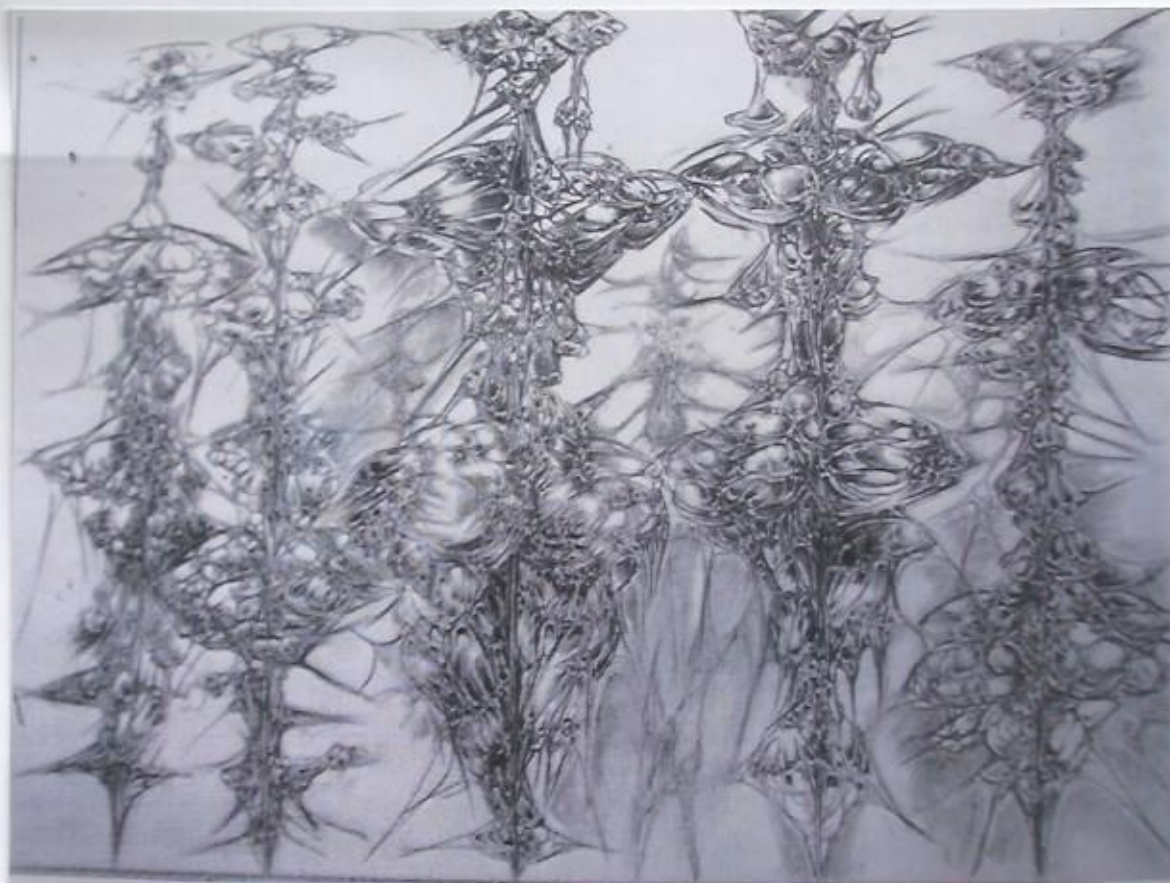

NACHTRAG 2020

Streng -statisch - "Zelltektonistische Figuration

Größe: 2,50 m X 1,85 m, Öl auf Leinwand

2020

Eros: „Der Kuss“ Huldigung an die Liebe
Öl auf Leinwand, 2020, Größe : 1,60 m x 0,75 m

Titel : Leda mit dem Truthan,

Großzeichnung, Größe : 178 m x 1, 28 m

Titel : Drei Grazien

Großzeichnung, 1,85 m x 1,35 m

2020

Zeichnung
Streng- statisch-“Zelltektonistische Figuration“

Größe :: 2,50 m x 1,85 m

2020

Zeichnung : Weiblicher Akt

2020 Größe : 2,45 m x 1,85 m

Diese Zeichnung dient vorwiegend als Vorgabe und Orientierung für ein großes Tafelbild, Öl auf Leinwand