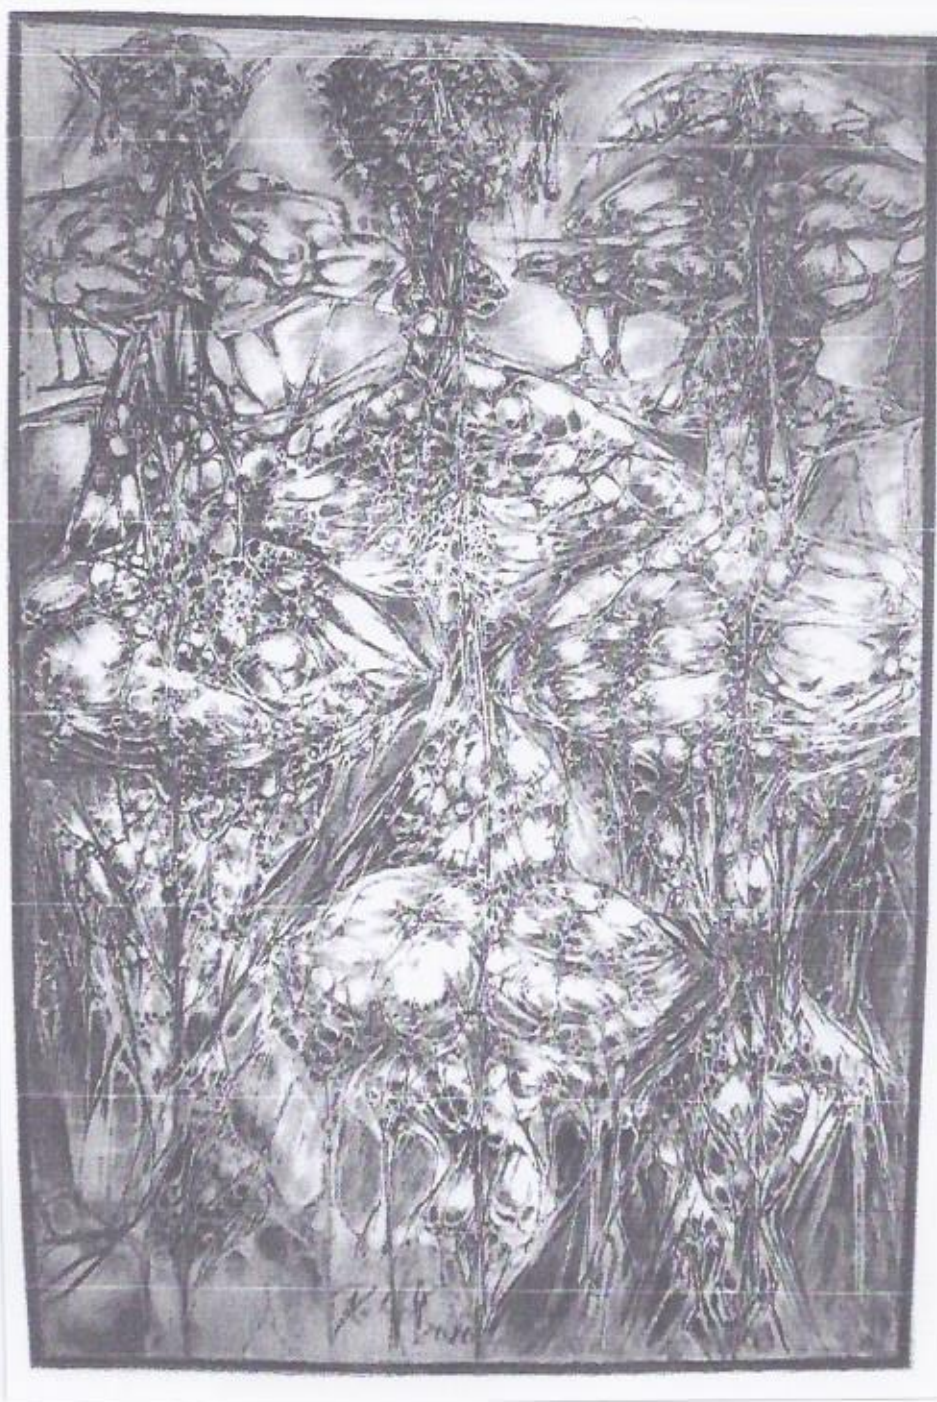

NACHTRAG 2020

Streng -statisch - "Zelltektonistische Figuration

Größe: 2,50 m X 1,85 m, Öl auf Leinwand

2020

Eros: „Der Kuss“ Huldigung an die Liebe
Öl auf Leinwand, 2020, Größe : 1,60 m x 0,75 m

Titel : Leda mit dem Truthan,

Großzeichnung, Größe : 178 m x 1, 28 m

Titel : Drei Grazien

Großzeichnung, 1,85 m x 1,35 m

2020

Zeichnung
Streng- statisch-“Zelltektonistische Figuration“

Größe :: 2,50 m x 1,85 m

2020

Zeichnung : Weiblicher Akt

2020 Größe : 2,45 m x 1,85 m

Diese Zeichnung dient vorwiegend als Vorgabe und Orientierung für ein großes Tafelbild, Öl auf Leinwand